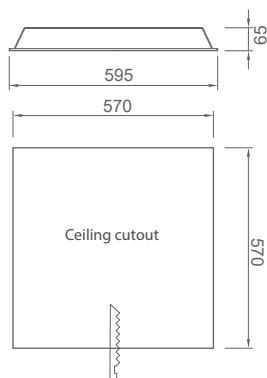

QL Sirius

Plafoniera ad incasso con misure standard per controsoffitti (M600). Struttura in lamiera verniciata bianca (RAL 9003). Con diffusore opaco (UGR <20) o microprismatico (UGR <17), ampiezza di fascio >95°. Molto adatta per uffici, aule scolastiche ed altri siti di lavoro, dove è necessaria una luce molto confortevole. Bassa manutenzione e durata della lampada a 50.000 ore, L70. Stabilità di colore Mac Adam <3. Garanzia di 5 anni.

Recessed luminaire with standard measurements for suspended ceilings (M600). Housing made of white painted (RAL 9003) sheet metal. With opal (UGR <20) or micro prism diffuser (UGR <17), wide beam angle > 95°. Therefore very suitable for offices, class rooms and other working areas where there are high demands for comfortable light. Low maintenance and high life expectancy (50.000 hours L70). Color stability, Mac Adam <3. Warranty 5 years.

Opaco / Opal

Watt Watts	Tonalità Colour	Lumen	CRI (Ra) CRI (Ra)	Lunghezza Length (mm)	Larghezza Width (mm)	Altezza Height (mm)	 kg	Emergenza (h) Emergency (h)	Nr. art. Article no.	1-10V 1-10V	Dali
30w	3000k	2850	>80	595	595	65	2,6	1/3	MR03023030	MR03023031	MR03023032
40w	3000k	3475	>80	595	595	65	2,6	1/3	MR04023030	MR04023031	MR04023032
30w	4000k	3140	>80	595	595	65	2,6	1/3	MR03023040	MR03023041	MR03023042
40w	4000k	3832	>80	595	595	65	2,6	1/3	MR04023040	MR04023041	MR04023042

Microprismi / Micro prism

Watt Watts	Tonalità Colour	Lumen	CRI (Ra) CRI (Ra)	Lunghezza Length (mm)	Larghezza Width (mm)	Altezza Height (mm)	 kg	Emergenza (h) Emergency (h)	Nr. art. Article no.	1-10V 1-10V	Dali
30w	3000k	3060	>80	595	595	65	2,6	1/3	MR03023130	MR03023131	MR03023132
40w	3000k	3730	>80	595	595	65	2,6	1/3	MR04023130	MR04023131	MR04023132
30w	4000k	3390	>80	595	595	65	2,6	1/3	MR03023140	MR03023141	MR03023142
40w	4000k	4135	>80	595	595	65	2,6	1/3	MR04023140	MR04023141	MR04023142