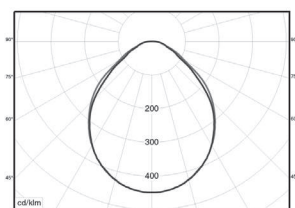

QL Sirius

Plafoniera ad incasso con misure standard per controsoffitti (M600). Struttura in lamiera verniciata bianca (RAL 9003). Con diffusore opaco (UGR <20) o microprismatico (UGR <17), ampiezza di fascio >95°. Molto adatta per uffici, aule scolastiche ed altri siti di lavoro, dove è necessaria una luce molto confortevole. Bassa manutenzione e durata della lampada a 50.000 ore, L70. Stabilità di colore Mac Adam <3. Garanzia di 5 anni.

Recessed luminaire with standard measurements for suspended ceilings (M600). Housing made of white painted (RAL 9003) sheet metal. With opal (UGR <20) or micro prism diffuser (UGR <17), wide beam angle > 95°. Therefore very suitable for offices, class rooms and other working areas where there are high demands for comfortable light. Low maintenance and high life expectancy (50.000 hours L70). Color stability, Mac Adam <3. Warranty 5 years.

Opaco / Opal

Watt Watts	Tonalità Colour	Lumen	CRI (Ra) CRI (Ra)	Lunghezza Length (mm)	Larghezza Width (mm)	Altezza Height (mm)	 kg	Emergenza (h) Emergency (h)	Nr. art. Article no.	1-10V 1-10V	Dali
30w	3000k	2850	>80	595	595	65	2,6	1/3	MR03023030	MR03023031	MR03023032
40w	3000k	3475	>80	595	595	65	2,6	1/3	MR04023030	MR04023031	MR04023032
30w	4000k	3140	>80	595	595	65	2,6	1/3	MR03023040	MR03023041	MR03023042
40w	4000k	3832	>80	595	595	65	2,6	1/3	MR04023040	MR04023041	MR04023042

Microprismi / Micro prism

Watt Watts	Tonalità Colour	Lumen	CRI (Ra) CRI (Ra)	Lunghezza Length (mm)	Larghezza Width (mm)	Altezza Height (mm)	 kg	Emergenza (h) Emergency (h)	Nr. art. Article no.	1-10V 1-10V	Dali
30w	3000k	3060	>80	595	595	65	2,6	1/3	MR03023130	MR03023131	MR03023132
40w	3000k	3730	>80	595	595	65	2,6	1/3	MR04023130	MR04023131	MR04023132
30w	4000k	3390	>80	595	595	65	2,6	1/3	MR03023140	MR03023141	MR03023142
40w	4000k	4135	>80	595	595	65	2,6	1/3	MR04023140	MR04023141	MR04023142