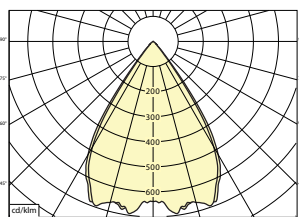

MM01323040
13w 4000k 1850lm
ηLB 84,0%