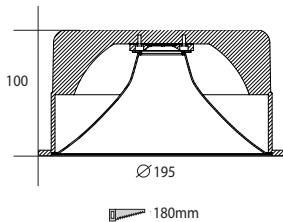

QL Albireo

Ronde LED downlight met een lage inbouwhoogte. Voorzien van trompetvormige darklight reflector van 99,98% hoogglans aluminium met brede bundel (> 77°). Zeer lage verblinding (UGR < 18) en minimale helderheid door uniek darklight reflector ontwerp. Wit gelakte (RAL 9003) aluminium behuizing. Wordt geleverd inclusief externe driver. Voorzien van 0,5m kabel met GST18i3 connector (male). Voor 1-10v en Dali extra kabel met BST14i2 connector (male). Directe aansluiting op netspanning. Snelle en eenvoudige montage met veren. Onderhoudsarm en hoge levensduurverwachting (50.000 uur L80). Kleur stabiliteit, MacAdam <3. Vijf jaar garantie.

Round LED downlight with shallow build-in height. Trumpet shaped darklight reflector made of 99,98% specular aluminium with wide beam angle (> 77°). Very low glare (UGR < 18) and minimal brightness due to unique darklight reflector design. White painted die cast aluminium body (RAL9003). Standard supplied with 0,5m cable with GST18i3 connector (male). For 1-10V and Dali extra cable with BST14i2 connector (male). Direct connection to mains. Low maintenance and long life expectancy (50.000 hours L80). Color stability, Mac Adam <3. Fast and easy mounting with springs. Five years warranty.